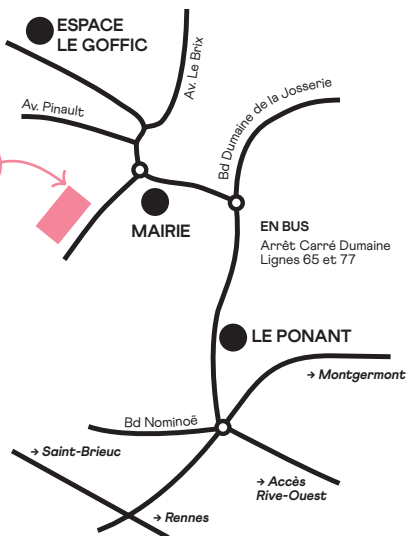

ACCÈS

totems

12 chemin de la Métairie
35 740 Pacé
02 99 85 51 10
contact@totems.bzh
www.totems.bzh